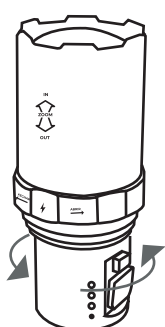

CARREGUE SUA LANTERNA

1. Desrosquear a capa protetora da entrada USB.