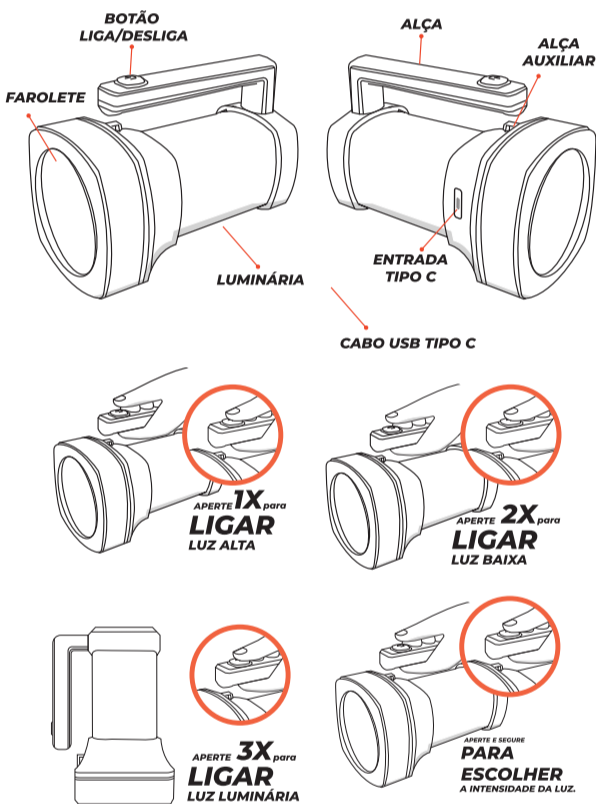

Lanterna **Cilibrim**

Ref: SQ-4543

Características:

- ↔ Alcance: até 500m
- ☀ Lúmens: 800lm (Frente: 450 + Lateral:350)
- 🕒 Tempo para Carga Total: 7 à 10horas
- 🕒 Duração de Carga: Até 12 horas
- ⚡ Bateria: 4800mAh
- ⊖ Potência: 10W

Recomendações de Uso:

- -Iluminação brilhante: desfrute de uma luz de 800 lumens, oferecendo visibilidade em condições escuras.
- Recarregável e bivolt: carregue facilmente a lanterna em qualquer lugar com o cabo USB tipo C incluso.

Recursos adicionais:

- Função de redução de luz: ajuste a luminosidade conforme sua necessidade.

Cuidados Gerais:

- Mantenha a lanterna limpa e seca para garantir seu desempenho ideal.
- Evite quedas e impactos para evitar danos e assegurar sua funcionalidade.
- Recarregue completamente a bateria antes do primeiro uso e siga as instruções do manual para um carregamento adequado.

Manual de Instruções:

- -Conecte o cabo USB à entrada de recarga da lanterna e, em seguida, plugue-o em uma fonte de energia adequada.
- -Pressione o botão de energia para ligar a lanterna.