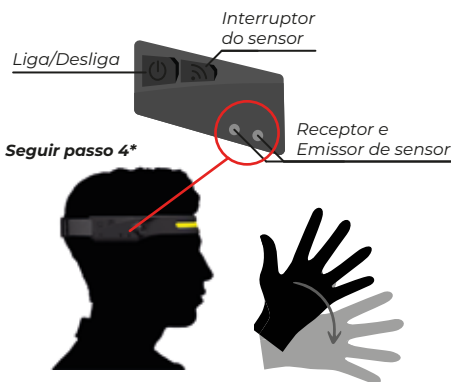

# Lanterna

de Cabeça com Sensor

**Ref: SQ-4538**

Lanterna de Cabeça recarregável com Sensor, com alça de regulagem para vários tamanhos, cabo USB com entrada tipo C.

### Recomendações:

- Não aponte a lanterna diretamente para os olhos;
- Se a Lanterna for manuseada por uma criança, ela deve ser supervisionada por um adulto.

 Luz vermelha Piscando: Carregando

 Luz Vermelha contínua: Carregado

-Com cabo USB.

IPX 4

INDUÇÃO DE ONDA

RESISTÊNCIA DE IMPACTO

### Instruções de Uso:

- 1- Toque no botão Liga/Desliga apenas uma vez para ligar;
- 2- Toque em seguida no botão Liga/Desliga para alternar entre os 4 modos de luz;
- 3- Para ativar o sensor, toque botão de sensor uma vez;
- 4- Com uma distância de 2 a 10cm, passe a mão de cima para baixo para acender e apagar a lanterna e led.